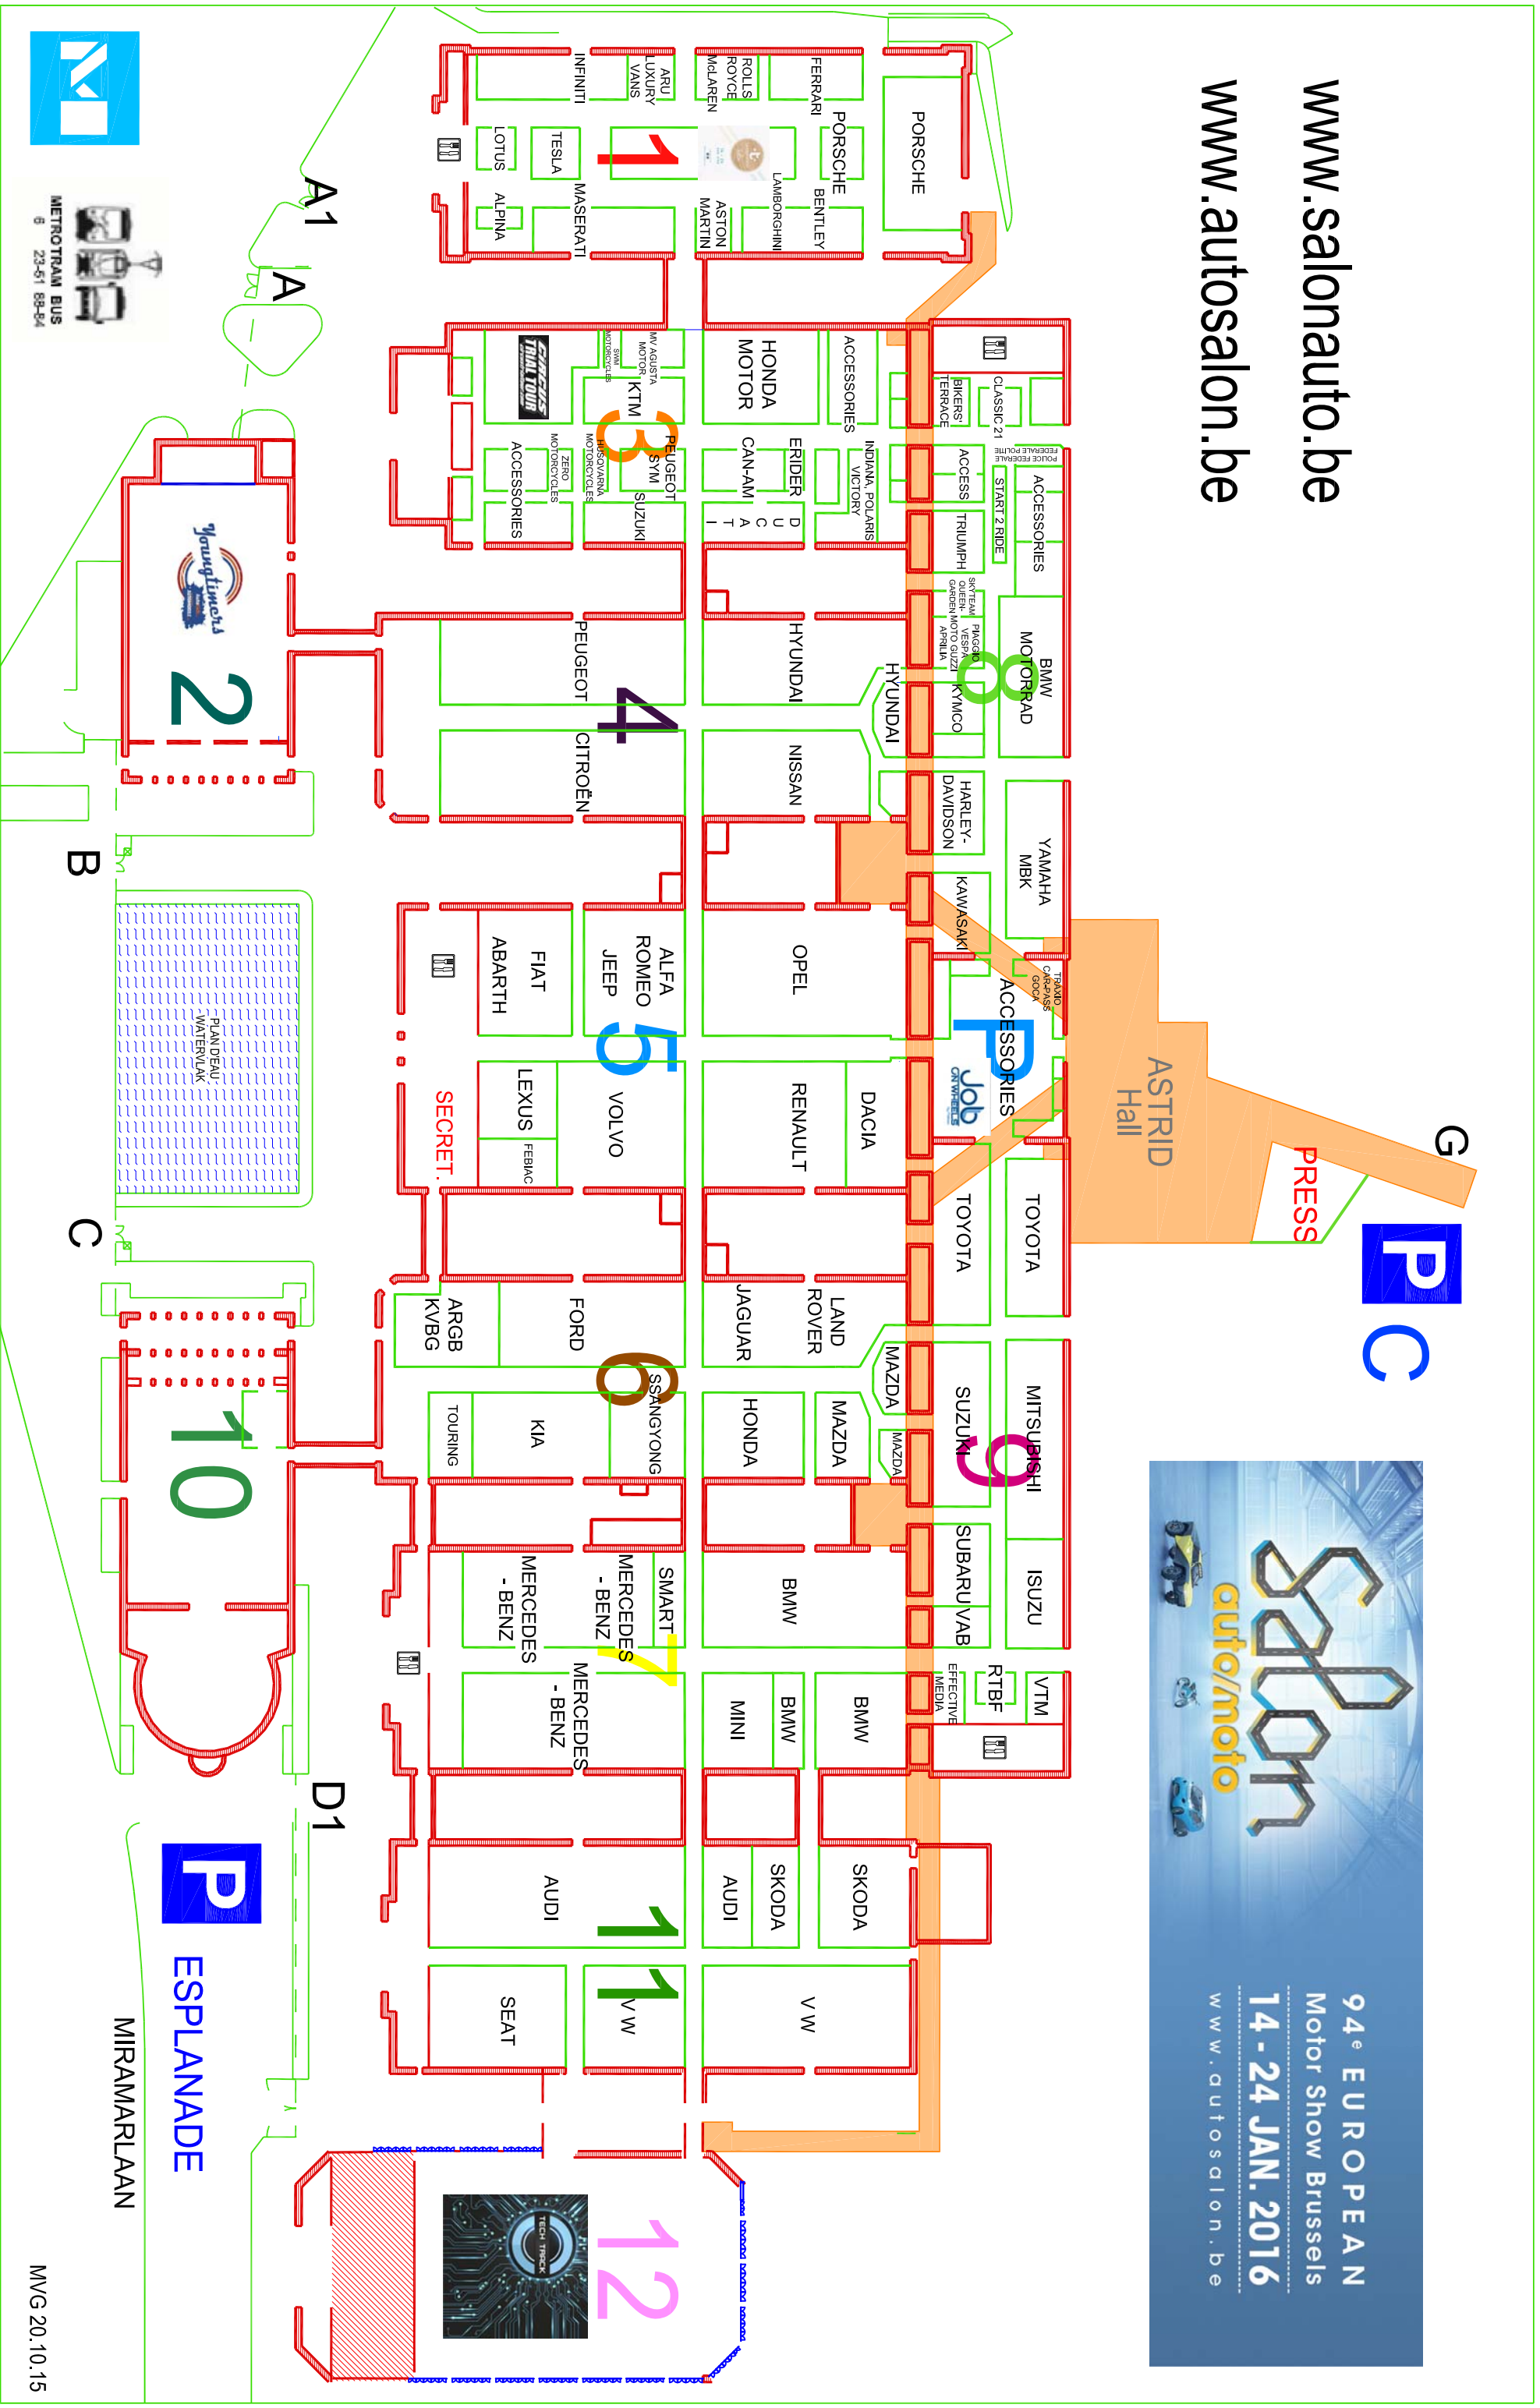

www.salonauto.be  
www.autosalon.be

94<sup>e</sup> EUROPEAN  
Motor Show Brussels  
14 - 24 JAN. 2016  
www.autosalon.be

METROTTAM BUS  
8 23-51 89-94

**P** ESPLANADE  
MIRAMARLAAN

MVG 20.10.15